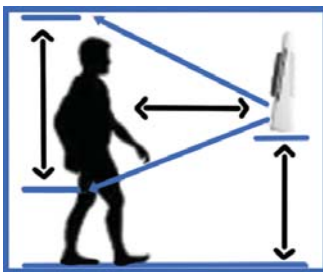

# Terminal Facial y de Huella Digital AC-7000

Es un terminal elegante ideal para ser usado en sistemas de autenticación por face, huella digital, RFID y / o contraseña. Tiene interface simple y amigable con su display colorido y touch screen. Aplicativos disponible en sistemas Android e iOS.

## Recursos

Posee doble cámara de alta calidad con ajuste de inclinación automática, permitiendo un cómodo acceso para personas de diversa estatura.

Tiene un lector de huellas digitales con LFD (Live & Fake fingerprint Detection) con 20 x 20 mm de área con certificado PIV FBI. Sistema operativo Android, que facilita la integración y personalización.

Es un terminal robusto que viene equipado con la tecnología de detección de huella digital y también captura imagen por la cámara integrada al momento de acceso posibilitando la visualización de los log's con las fotos por el software Unis.